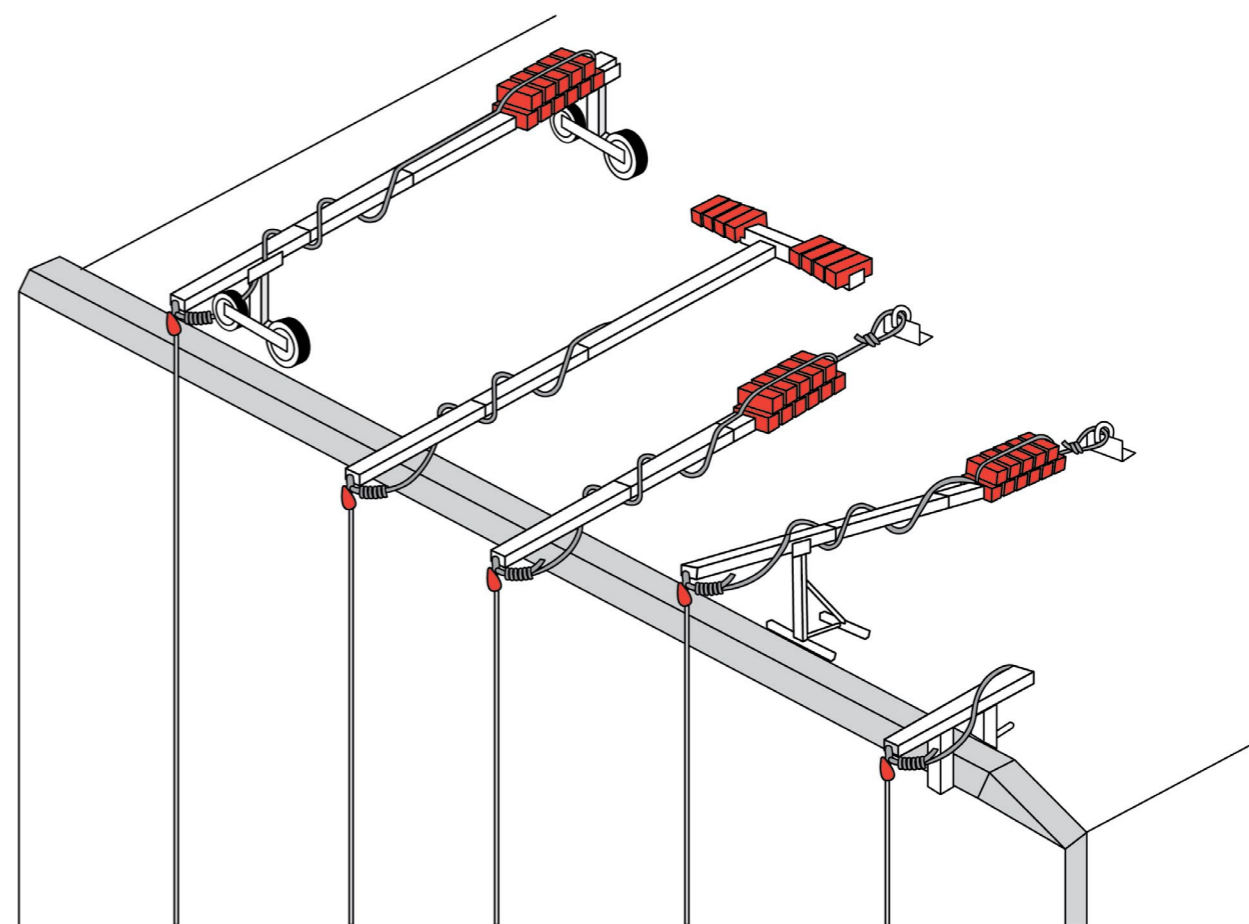

SUSPENTES TEMPORAIRES