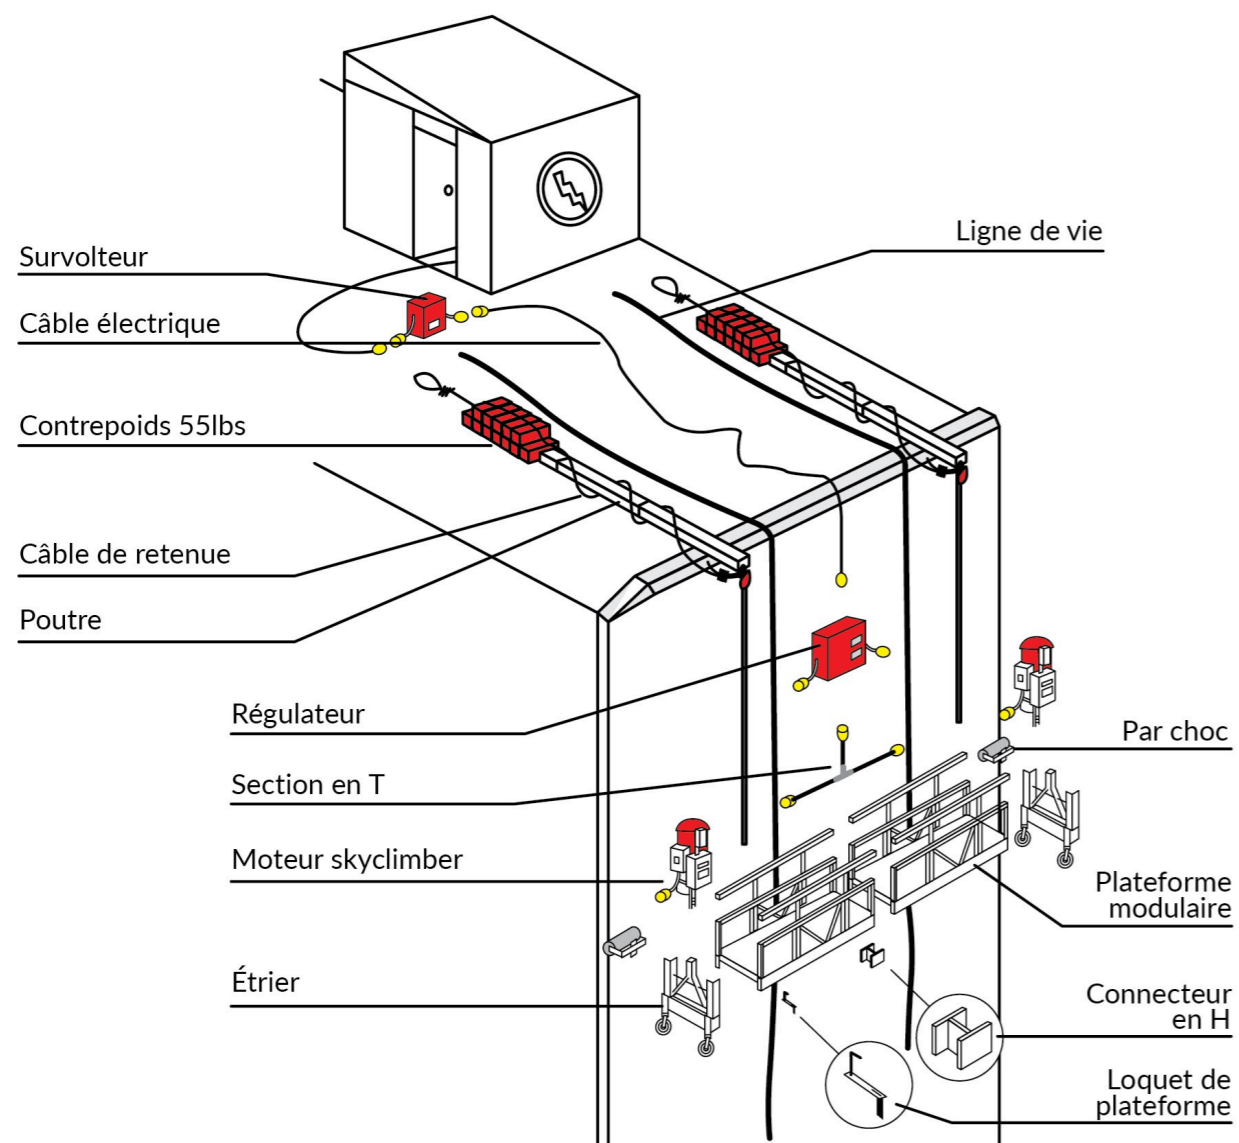

Raccord à rosette fixe avec écrou
E414Raccord à rosette pivotant
avec écrou
E413Roue pour rosette ajustable
J318HD8

Poteau Départ - JBC

Bras de Sécurité à Rosette
J201

Queue de Cochon - JQC

MARCHE À ROSETTE

Étai 4
(10' 6" à 15' 6")
IPO4

POUTRE EN ALUMINIUM

Poutre 4' - HALUMA04

Poutre 5' - HALUMA05

Poutre 6' - HALUMA06

Poutre 7' - HALUMA07

Poutre 8' - HALUMA08

Poutre 10' - HALUMA10

Poutre 10' 6" - HALUMA10.06

Poutre 12' - HALUMA12

Poutre 14' - HALUMA14

Poutre 16' - HALUMA16

Poutre 18' - HALUMA18

Poutre 20' - HALUMA20

Poutre 21' - HALUMA21

Poutre 24' - HALUMA24

Poutre 25' - HALUMA25

ACCESSOIRES POUR POUTRES

Raccord en V
EVCLAMP

Attache pour poutre
pluma
HACLIP

QUELQUES EXEMPLES
**D'INSTALLATIONS
TYPIQUES**

EXEMPLE DE TOUR D'ÉCHAFAUDAGE

EXEMPLE DE PLATEFORME VOLANTE