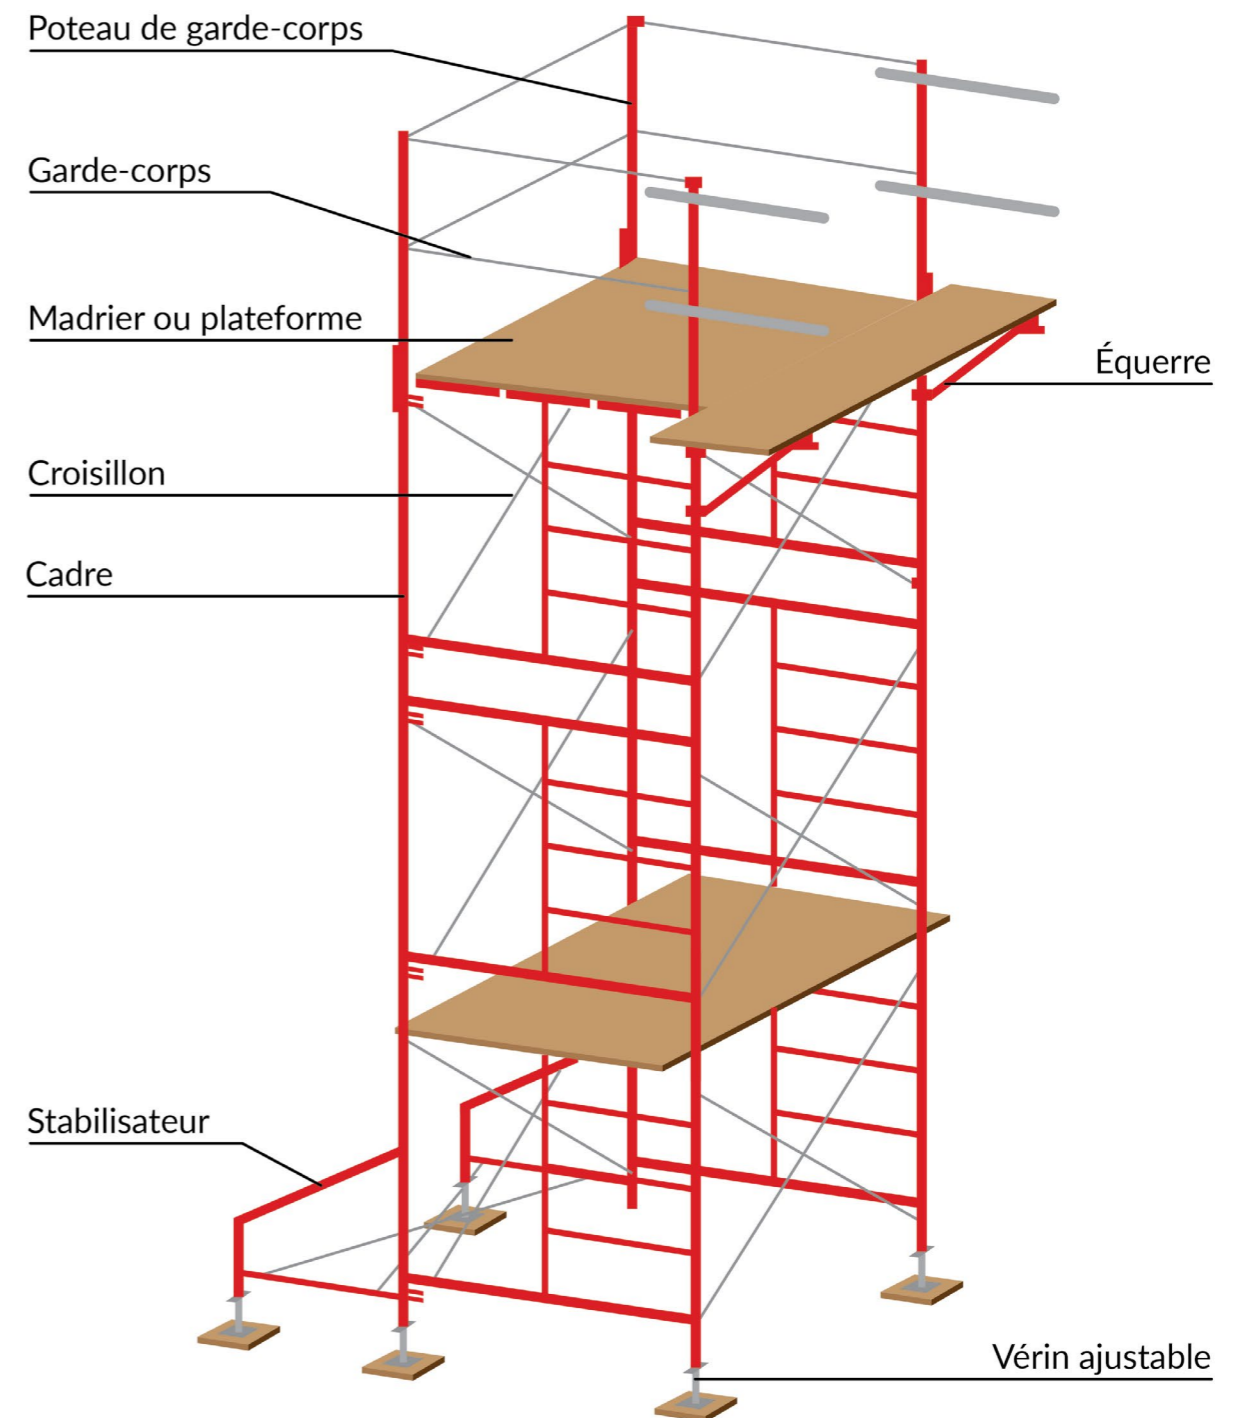

Étai 4
(10' 6" à 15' 6")
IPO4

POUTRE EN ALUMINIUM

Poutre 4' - HALUMA04

Poutre 5' - HALUMA05

Poutre 6' - HALUMA06

Poutre 7' - HALUMA07

Poutre 8' - HALUMA08

Poutre 10' - HALUMA10

Poutre 10' 6" - HALUMA10.06

Poutre 12' - HALUMA12

Poutre 14' - HALUMA14

Poutre 16' - HALUMA16

Poutre 18' - HALUMA18

Poutre 20' - HALUMA20

Poutre 21' - HALUMA21

Poutre 24' - HALUMA24

Poutre 25' - HALUMA25

ACCESSOIRES POUR POUTRES

Raccord en V
EVCLAMP

Attache pour poutre
pluma
HACLIP

QUELQUES EXEMPLES
**D'INSTALLATIONS
TYPIQUES**

EXEMPLE DE TOUR D'ÉCHAFAUDAGE

EXEMPLE DE PLATEFORME VOLANTE